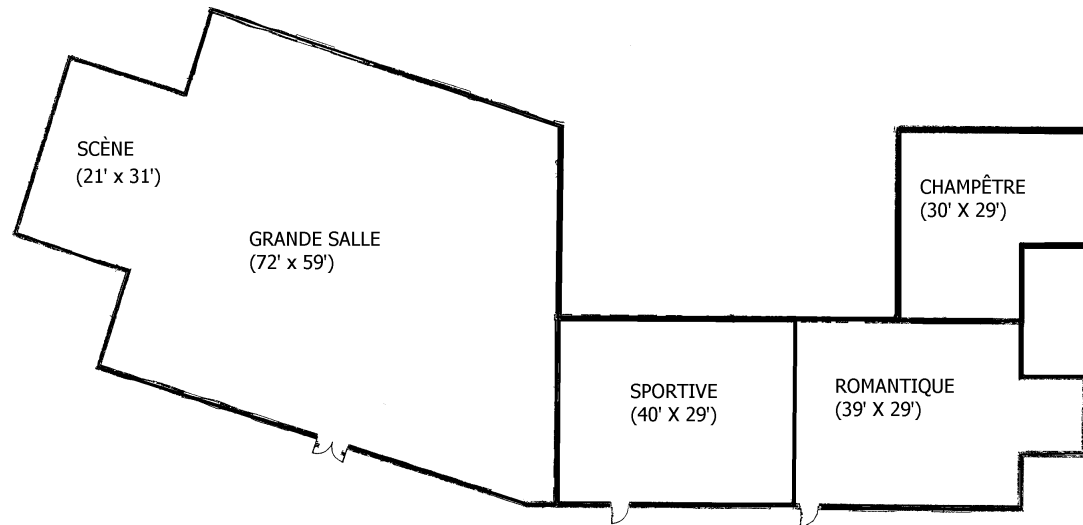

AFFAIRES ET RÉUNIONS

INFORMATION AU SUJET DES SALLES

Nom de la salle	Dimension	Surface totale	Hauteur	Théâtre	École	"U"	Conférence	Banquets	Prix/jour
Champêtre	30' x 29'	870 pi ²	8,5'	100 pers.	50 pers.	25 pers.	30 pers.	---	125 \$
Romantique	39' x 29'	1 131 pi ²	8,5'	125 pers.	75 pers.	35 pers.	40 pers.	75 pers.	125 \$
Sportive	40' x 29'	1 160 pi ²	8,5'	125 pers.	75 pers.	35 pers.	40 pers.	75 pers.	125 \$
Romantique / Sportive	79' x 29'	2 291 pi ²	8,5'	250 pers.	150 pers.	70 pers.	75 pers.	150 pers.	250 \$
Grande Salle	72' x 59'	4 248 pi ²	18,5'	500 pers.	250 pers.	---	---	250 pers.	350 \$
Chapiteau	80' x 80'	6 000 pi ²	18,5'	500 pers.	250 pers.	---	---	250 pers.	Sur demande